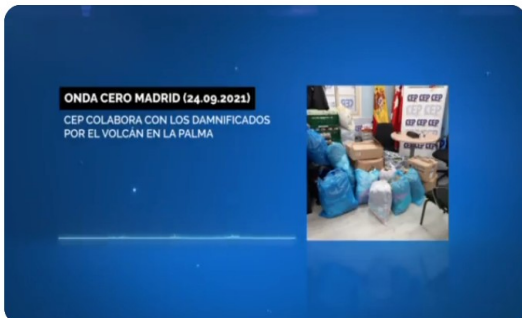

← Tweet

CEP
@cep_cepolicia

📞 En [@cep_cepolicia](#) apoyamos el movimiento solidario que, desde Madrid, impulsan varios palmeros que quieren ayudar a los afectados por el 🌋. Todo nuestro respaldo a estos jóvenes, que han dado detalles sobre cómo echar una mano en [@OndaCeroMadSur](#).
👉 ondaceromadridsur.es/todos-podcasts...